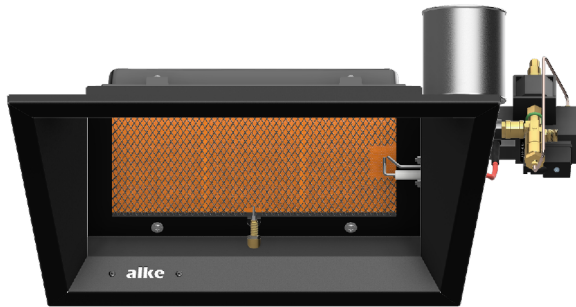

## Product Sheet

1/2

<b>Product number</b>	33001410
<b>Product name</b>	AL-6-FEi-AS - G20 - 12-20mbar
<b>Connection</b>	1/4"
<b>Capacity</b>	3,50 kW - 4,50 kW
<b>Consumption</b>	0,43 m3/h
<b>Dimensions</b>	58x42x29cm
<b>Weight</b>	8 Kg
<b>EAN Code</b>	8720153610308

Product number	Description	Quantity
 00185005	EID2G Ontstekingsautomaat 230Vac 50-60Hz.30Va,IP65 EID2G Electronic ignition 230Vac 50-60Hz.30Va, IP65 EID2G Automatische Zündung 230Vac 50-60Hz.30Va, IP65 EID2G Allumage automatique 230Vac 50-60Hz.30Va, IP65 EID2G Encendido automático 230Vac 50-60Hz.30Va, IP65	1,00
 00198010	Thermokoppel M8 x M8 L=300 mm, verlengstuk Thermocouple M8 x M8 L=300 mm, extension Thermoelement M8 x M8 L=300 mm, Erweiterung Thermocouple M8 x M8 L=300 mm, extension	1,00
 00205026	Thermokoppel M8x750 Q set for AL 4/6 Series Thermocouple M8x750 Q set for AL 4/6 Series Thermoelement M8x750 Q set for AL 4/6 Series Thermocouple M8x750 Q set for AL 4/6 Series	1,00
 01642016	Branderbak AL-6 gekit Lage druk Burnerhouse AL-6 inclusive low-pressure ceramic stones Brennergehäuse AL-6 inklusive Niederdrucksteine Brûleur AL-6 y compris les céramiques basse pression Quemador AL-6 inclusive cerámicas de baja presión	1,00
 01799001	Aansluitstuk AL 4 / AL6 Connector AL 4 / AL6 Anschlussstück AL 4 / AL6 Pièce de connexion AL 4 / AL6 Pieza de conexión AL 4 / AL6	1,00
 02306013	Reflector Zwart AL-6- FSEi / FEi - AS Reflector black AL-6- FSEi / FEi - AS Reflector black AL-6- FSEi / FEi - AS Réflecteur black AL-6- FSEi / FEi - AS Reflector black AL-6- FSEi / FEi - AS	1,00
 02404003	Gaas AL6-FEi / FSEI Wire mesh AL6-FEi / FSEI Gitter AL6-FEi / FSEI Grille AL6-FEi / FSEI Malla AL6-FEi / FSEI	1,00
 02530000	Stoffilter laag RVS aansluitdiam. 35 mm 35/80/90 Stainless steel dustfilter, low model 35mm Inox Staubfilter diam. 35mm Filtre Air petit 35mm inox Filtro de aere inox 35mm	1,00