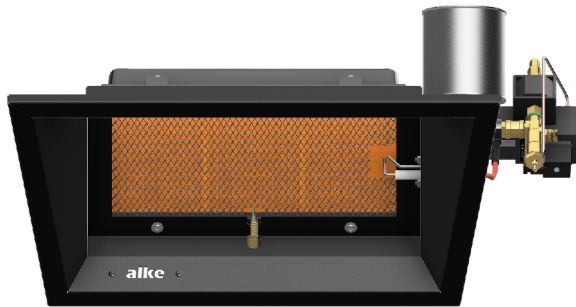

Product Sheet

1/2

Product number	33001430
Product name	AL-6-FEi-AS-G25 - 12-20mbar
Connection	1/4"
Capacity	3,50 kW - 4,50 kW
Consumption	0,50 m3/h
Dimensions	58x42x29cm
Weight	8 Kg
EAN Code	8720153610315

Product number	Description	Quantity
00185005	EID2G Ontstekingsautomaat 230Vac 50-60Hz.30Va,IP65 EID2G Electronic ignition 230Vac 50-60Hz.30Va, IP65 EID2G Automatische Zündung 230Vac 50-60Hz.30Va, IP65 EID2G Allumage automatique 230Vac 50-60Hz.30Va, IP65 EID2G Encendido automático 230Vac 50-60Hz.30Va, IP65	1,00
00198010	Thermokoppel M8 x M8 L=300 mm, verlengstuk Thermocouple M8 x M8 L=300 mm, extension Thermoelement M8 x M8 L=300 mm, Erweiterung Thermocouple M8 x M8 L=300 mm, extension	1,00
00205026	Thermokoppel M8x750 Q set for AL 4/6 Series Thermocouple M8x750 Q set for AL 4/6 Series Thermoelement M8x750 Q set for AL 4/6 Series Thermocouple M8x750 Q set for AL 4/6 Series	1,00
01642016	Branderbak AL-6 gekit Lage druk Burnerhouse AL-6 inclusive low-pressure ceramic stones Brennergehäuse AL-6 inklusive Niederdrucksteine Brûleur AL-6 y compris les céramiques basse pression Quemador AL-6 inclusive cerámicas de baja presión	1,00
01799001	Aansluitstuk AL 4 / AL6 Connector AL 4 / AL6 Anschlussstück AL 4 / AL6 Pièce de connexion AL 4 / AL6 Pieza de conexión AL 4 / AL6	1,00
02306013	Reflector Zwart AL-6- FSEi / FEi - AS Reflector black AL-6- FSEi / FEi - AS Reflector black AL-6- FSEi / FEi - AS Réflecteur black AL-6- FSEi / FEi - AS Reflector black AL-6- FSEi / FEi - AS	1,00
02404003	Gaas AL6-FEi / FSEI Wire mesh AL6-FEi / FSEI Gitter AL6-FEi / FSEI Grille AL6-FEi / FSEI Malla AL6-FEi / FSEI	1,00
02530000	Stofffilter laag RVS aansluitdiam. 35 mm 35/80/90 Stainless steel dustfilter, low model 35mm Inox Staubfilter diam. 35mm Filtre Air petit 35mm inox Filtro de aere inox 35mm	1,00