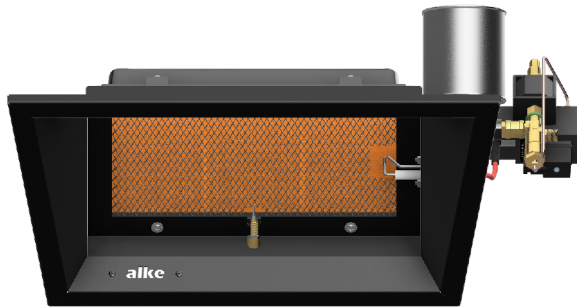

Product Sheet

1/2

Product number	33001450
Product name	AL-6-FEi-AS-G25.3 - 100-200mbar
Connection	1/4"
Capacity	3,80 kW - 5,40 kW
Consumption	0,59 m3/h
Dimensions	58x42x29cm
Weight	8 Kg
EAN Code	8720153610797

Product number	Description	Quantity
00185005	EID2G Ontstekingsautomaat 230Vac 50-60Hz.30Va,IP65 EID2G Electronic ignition 230Vac 50-60Hz.30Va, IP65 EID2G Automatische Zündung 230Vac 50-60Hz.30Va, IP65 EID2G Allumage automatique 230Vac 50-60Hz.30Va, IP65 EID2G Encendido automático 230Vac 50-60Hz.30Va, IP65	1,00
00198010	Thermokoppel M8 x M8 L=300 mm, verlengstuk Thermocouple M8 x M8 L=300 mm, extension Thermoelement M8 x M8 L=300 mm, Erweiterung Thermocouple M8 x M8 L=300 mm, extension	1,00
00205026	Thermokoppel M8x750 Q set for AL 4/6 Series Thermocouple M8x750 Q set for AL 4/6 Series Thermoelement M8x750 Q set for AL 4/6 Series Thermocouple M8x750 Q set for AL 4/6 Series	1,00
01313013	Venturi messing 18x33 diam. 10,5 mm Venturi brass 18x33 diam. 10,5 mm Venturi Messing 18x33 diam. 10,5 mm Venturi laiton 18x33 diam. 10,5 mm Venturi Latón 18x33 diam. 10,5 mm	1,00
01642017	Branderbak AL-6 gekit Hoge druk Burnerhouse AL-6 inclusive high-pressure ceramic stones Brennergehäuse AL-6 inklusive Hochdrucksteine Brûleur AL-6 y compris les céramiques haute pression Quemador AL-6 inclusive cerámicas de alta presión	1,00
01799001	Aansluitstuk AL 4 / AL6 Connector AL 4 / AL6 Anschlussstück AL 4 / AL6 Pièce de connexion AL 4 / AL6 Pieza de conexión AL 4 / AL6	1,00
02306013	Reflector Zwart AL-6- FSEi / FEi - AS Reflector black AL-6- FSEi / FEi - AS Reflector black AL-6- FSEi / FEi - AS Réflecteur black AL-6- FSEi / FEi - AS Reflector black AL-6- FSEi / FEi - AS	1,00
02404003	Gaas AL6-FEi / FSEI Wire mesh AL6-FEi / FSEI Gitter AL6-FEi / FSEI Grille AL6-FEi / FSEI Malla AL6-FEi / FSEI	1,00