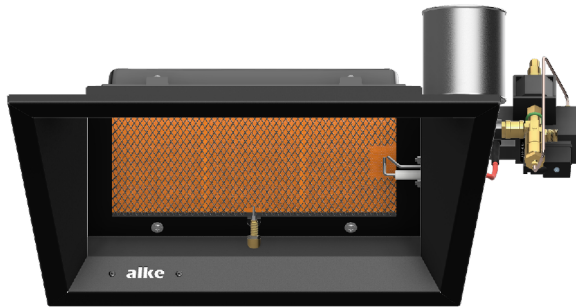

## Product Sheet

2/2

**Product number** 33001410  
**Product name** AL-6-FEi-AS - G20 - 12-20mbar  
**Connection** 1/4"  
**Capacity** 3,50 kW - 4,50 kW  
**Consumption** 0,43 m3/h  
**Dimensions** 58x42x29cm  
**Weight** 8 Kg  
**EAN Code** 8720153610308

Product number	Description	Quantity
03000012	Bougie EID2G Terras + connected cable L=400 mm Spark plug EID2G Terras + connected cable L=400 mm Spark plug EID2G Terras + connected cable L=400 mm Bougie EID2G Terras + connected cable L=400 mm Bujia EID2G Terras + connected cable L=400 mm	1,00
10001112	Beveiligingsset AL-6-FEi-G20 - 12-20mbar Safetydevice set AL-6-FEi-G20 - 12-20mbar Sicherheitsset AL-6-FEi-G20 - 12-20mbar Kit de sécurité AL-6-FEi-G20 - 12-20mbar Kit de válvula de seguridad AL-6-FEi-G20 - 12-20mbar	1,00

## Product Sheet

1/2

<b>Product number</b>	33001420
<b>Product name</b>	AL-6-FEi-AS-G20 - 100-200mbar
<b>Connection</b>	1/4"
<b>Capacity</b>	3,80 kW - 5,40 kW
<b>Consumption</b>	0,52 m3/h
<b>Dimensions</b>	58x42x29cm
<b>Weight</b>	8 Kg
<b>EAN Code</b>	8720153610780