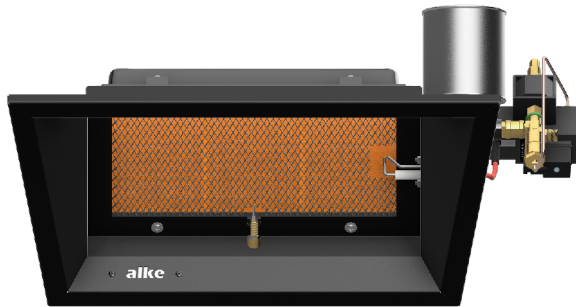

Product number	Description	Quantity
 00185005	EID2G Ontstekingsautomaat 230Vac 50-60Hz.30Va,IP65 EID2G Electronic ignition 230Vac 50-60Hz.30Va, IP65 EID2G Automatische Zündung 230Vac 50-60Hz.30Va, IP65 EID2G Allumage automatique 230Vac 50-60Hz.30Va, IP65 EID2G Encendido automático 230Vac 50-60Hz.30Va, IP65	1,00
 00198010	Thermokoppel M8 x M8 L=300 mm, verlengstuk Thermocouple M8 x M8 L=300 mm, extension Thermoelement M8 x M8 L=300 mm, Erweiterung Thermocouple M8 x M8 L=300 mm, extension	1,00
 00205026	Thermokoppel M8x750 Q set for AL 4/6 Series Thermocouple M8x750 Q set for AL 4/6 Series Thermoelement M8x750 Q set for AL 4/6 Series Thermocouple M8x750 Q set for AL 4/6 Series	1,00
 01642016	Branderbak AL-6 gekit Lage druk Burnerhouse AL-6 inclusive low-pressure ceramic stones Brennergehäuse AL-6 inklusive Niederdrucksteine Brûleur AL-6 y compris les céramiques basse pression Quemador AL-6 inclusive cerámicas de baja presión	1,00
 01799001	Aansluitstuk AL 4 / AL6 Connector AL 4 / AL6 Anschlussstück AL 4 / AL6 Pièce de connexion AL 4 / AL6 Pieza de conexión AL 4 / AL6	1,00
 02306013	Reflector Zwart AL-6- FSEi / FEi - AS Reflector black AL-6- FSEi / FEi - AS Reflector black AL-6- FSEi / FEi - AS Réflecteur black AL-6- FSEi / FEi - AS Reflector black AL-6- FSEi / FEi - AS	1,00
 02404003	Gaas AL6-FEi / FSEI Wire mesh AL6-FEi / FSEI Gitter AL6-FEi / FSEI Grille AL6-FEi / FSEI Malla AL6-FEi / FSEI	1,00
 02530000	Stoffilter laag RVS aansluitdiam. 35 mm 35/80/90 Stainless steel dustfilter, low model 35mm Inox Staubfilter diam. 35mm Filtre Air petit 35mm inox Filtro de aere inox 35mm	1,00

## Product Sheet

2/2

**Product number** 33001410  
**Product name** AL-6-FEi-AS - G20 - 12-20mbar  
**Connection** 1/4"  
**Capacity** 3,50 kW - 4,50 kW  
**Consumption** 0,43 m3/h  
**Dimensions** 58x42x29cm  
**Weight** 8 Kg  
**EAN Code** 8720153610308