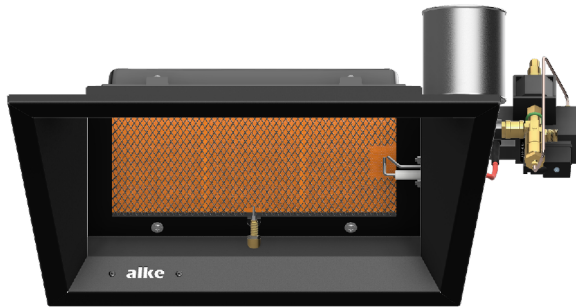

Product Sheet

1/2

Product number	33001440
Product name	AL-6-FEi-AS-G25.3 - 15-25mbar
Connection	1/4"
Capacity	3,60 kW - 4,70 kW
Consumption	0,51 m3/h
Dimensions	58x42x29cm
Weight	8 Kg
EAN Code	8720153610322

Product number	Description	Quantity
00185005	EID2G Ontstekingsautomaat 230Vac 50-60Hz.30Va,IP65 EID2G Electronic ignition 230Vac 50-60Hz.30Va, IP65 EID2G Automatische Zündung 230Vac 50-60Hz.30Va, IP65 EID2G Allumage automatique 230Vac 50-60Hz.30Va, IP65 EID2G Encendido automático 230Vac 50-60Hz.30Va, IP65	1,00
00198010	Thermokoppel M8 x M8 L=300 mm, verlengstuk Thermocouple M8 x M8 L=300 mm, extension Thermoelement M8 x M8 L=300 mm, Erweiterung Thermocouple M8 x M8 L=300 mm, extension	1,00
00205026	Thermokoppel M8x750 Q set for AL 4/6 Series Thermocouple M8x750 Q set for AL 4/6 Series Thermoelement M8x750 Q set for AL 4/6 Series Thermocouple M8x750 Q set for AL 4/6 Series	1,00
01313025	Venturi messing 18x33 diam. 15 mm Venturi brass 18x33 diam. 15 mm Venturi Messing 18x33 diam. 15 mm Venturi laiton 18x33 diam. 15 mm Venturi Latón 18x33 diam. 15 mm	1,00
01642016	Branderbak AL-6 gekit Lage druk Burnerhouse AL-6 inclusive low-pressure ceramic stones Brennergehäuse AL-6 inklusive Niederdrucksteine Brûleur AL-6 y compris les céramiques basse pression Quemador AL-6 inclusive cerámicas de baja presión	1,00
01799001	Aansluitstuk AL 4 / AL6 Connector AL 4 / AL6 Anschlussstück AL 4 / AL6 Pièce de connexion AL 4 / AL6 Pieza de conexión AL 4 / AL6	1,00
02306013	Reflector Zwart AL-6- FSEi / FEi - AS Reflector black AL-6- FSEi / FEi - AS Reflector black AL-6- FSEi / FEi - AS Réflecteur black AL-6- FSEi / FEi - AS Reflector black AL-6- FSEi / FEi - AS	1,00
02404003	Gaas AL6-FEi / FSEI Wire mesh AL6-FEi / FSEI Gitter AL6-FEi / FSEI Grille AL6-FEi / FSEI Malla AL6-FEi / FSEI	1,00